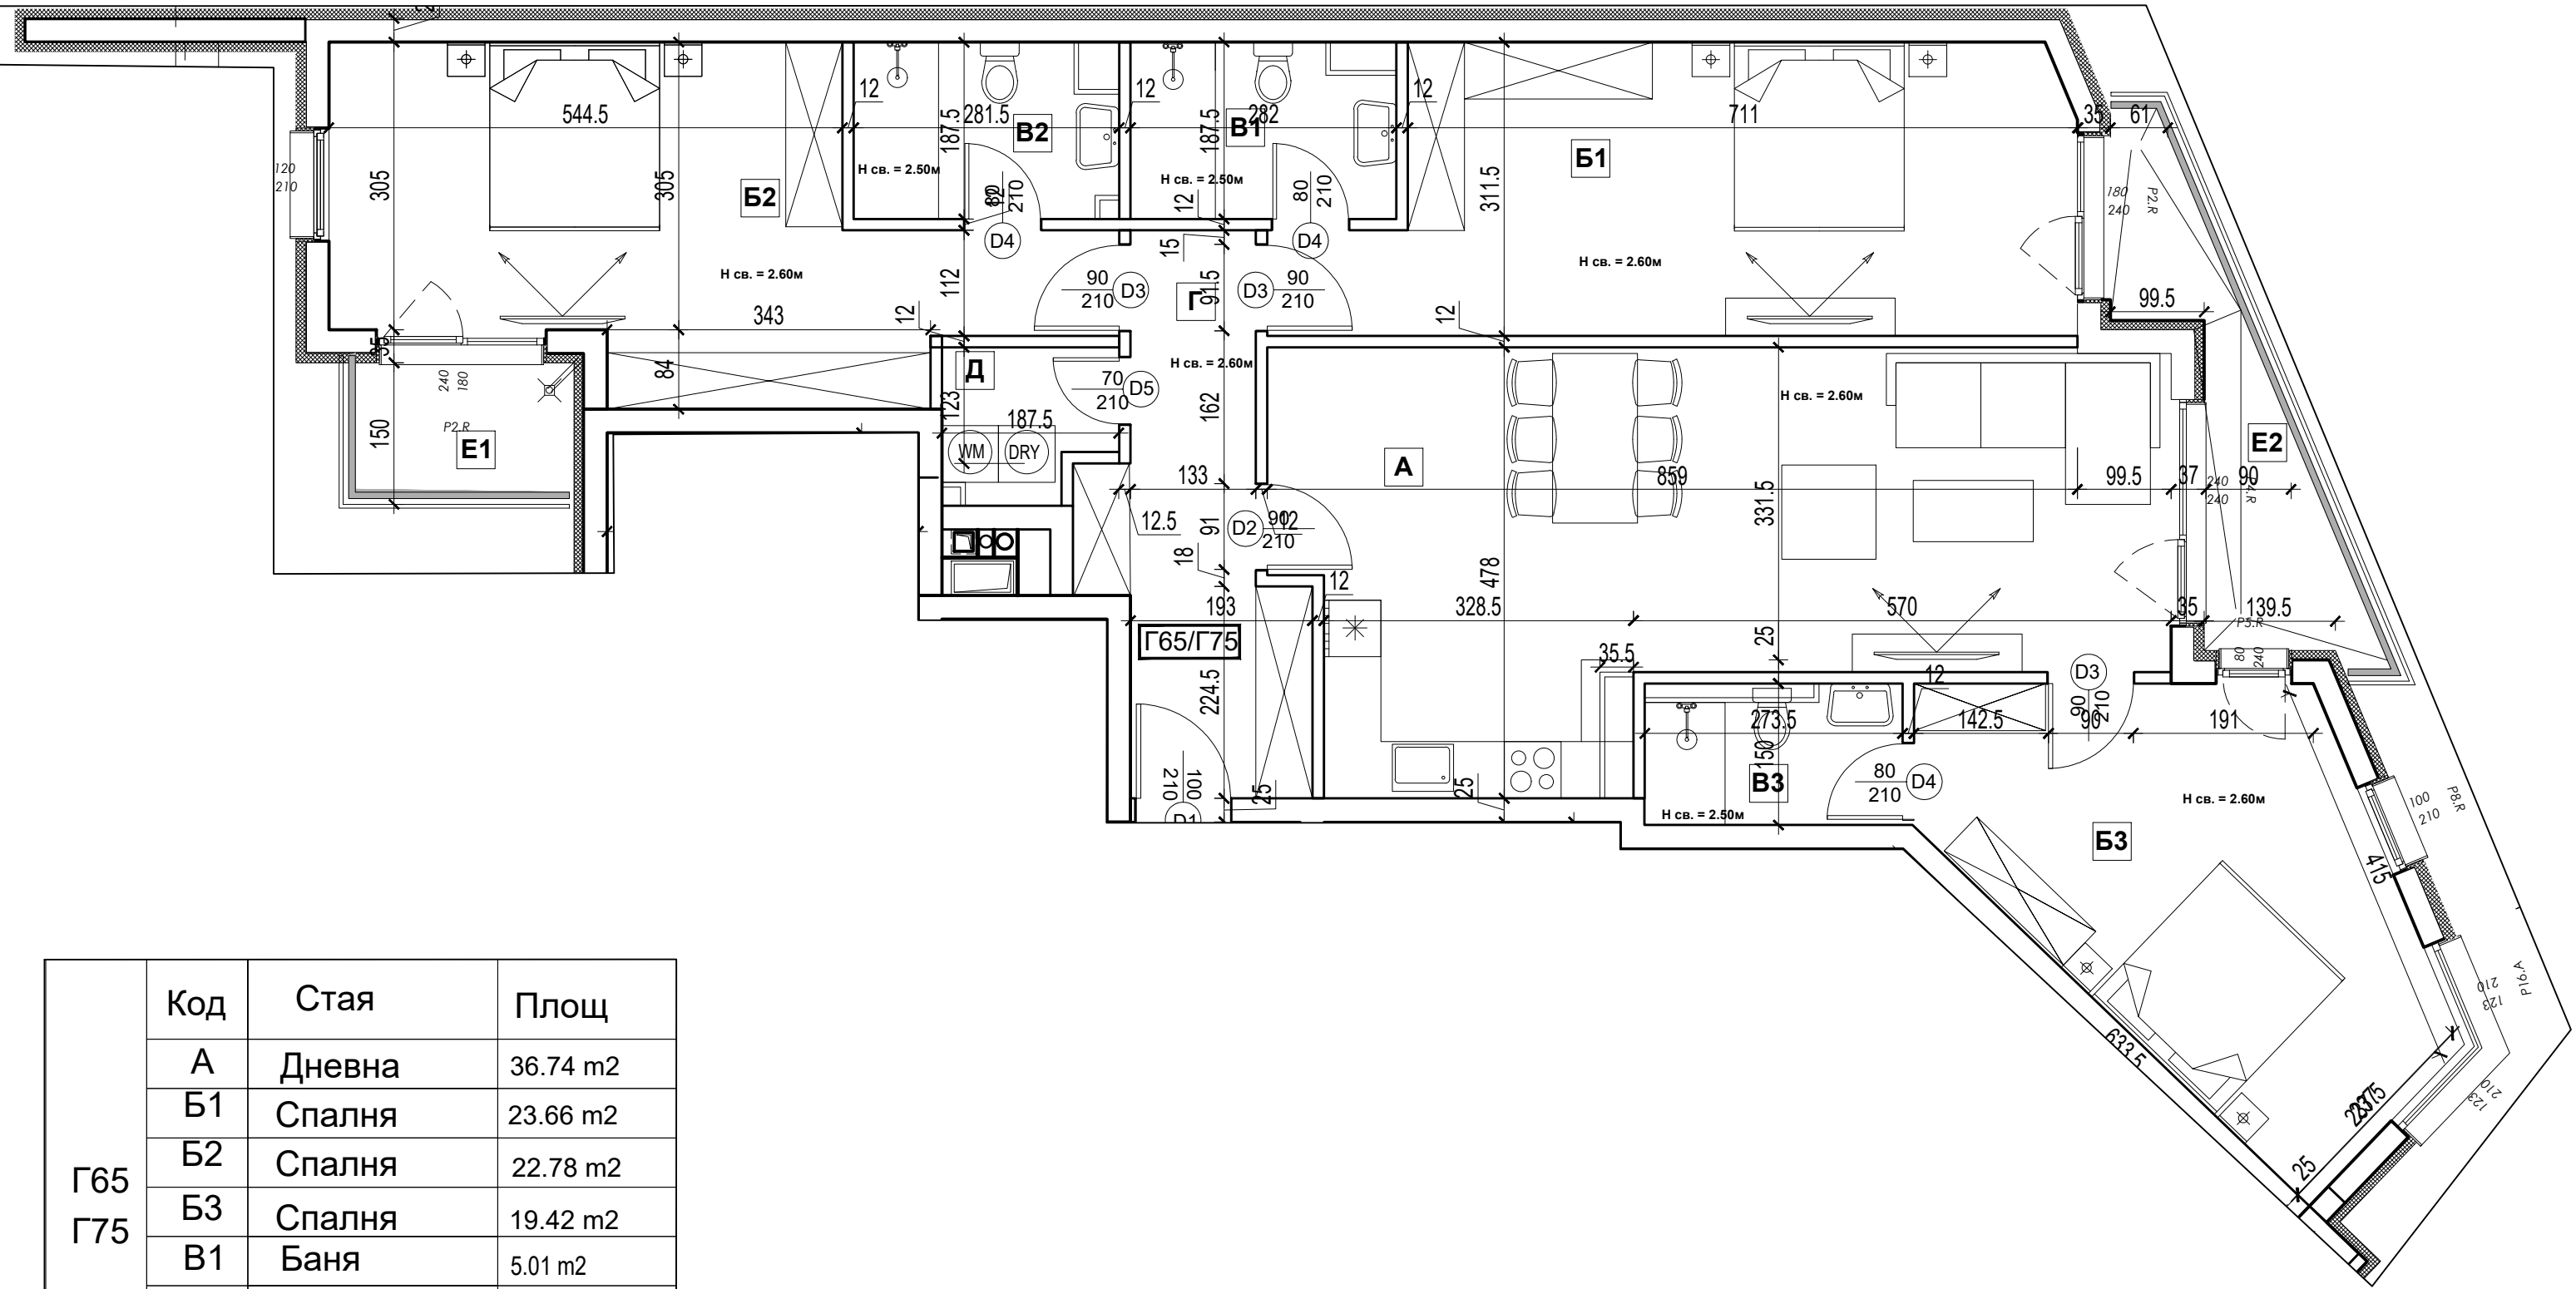

# Апартамент Г65/Г75

Застроена площ: 161,16 кв.м.

Г65 Г75	Код	Стая	Площ
	А	Дневна	36.74 m <sup>2</sup>
	Б1	Спалня	23.66 m <sup>2</sup>
	Б2	Спалня	22.78 m <sup>2</sup>
	Б3	Спалня	19.42 m <sup>2</sup>
	В1	Баня	5.01 m <sup>2</sup>
	В2	Баня	5.01 m <sup>2</sup>
	В3	Баня	4.10 m <sup>2</sup>
	Г	Антре	10.20 m <sup>2</sup>
	Д	Килер	2.81 m <sup>2</sup>
Е1	Тераса	3.31 m <sup>2</sup>	
Е2	Тераса	7.33 m <sup>2</sup>	